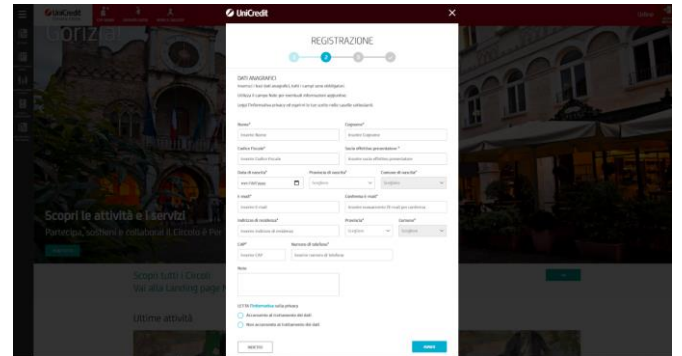

Clicca in basso su "Acconsento al trattamento dei dati" e poi su "AVANTI".
Nella schermata successiva inserisci la password, seguendo le regole indicate e clicca su "AVANTI":