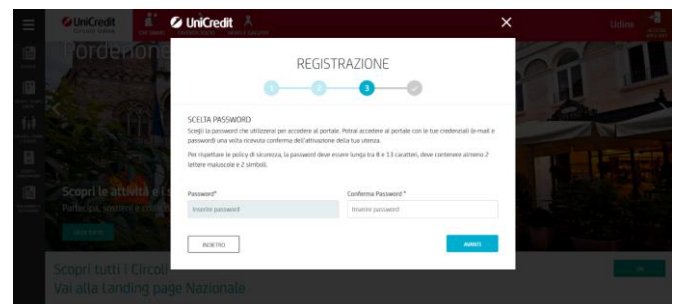

Nella successiva schermata verranno riepilogati i dati inseriti. Clicca su "Non sono un robot" e poi su "CONFERMA".