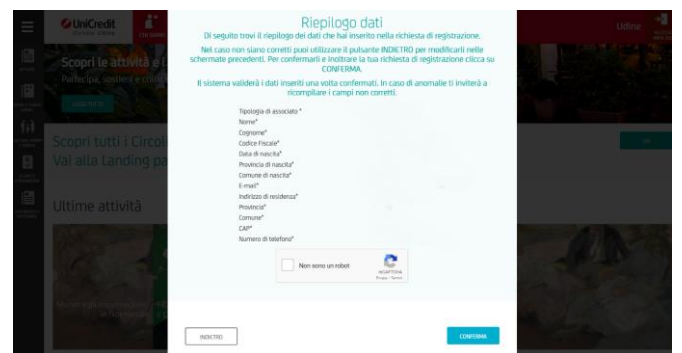

Completata la registrazione, riceverai una mail di conferma. Clicca sul link nella mail per confermare la registrazione! Giunto a questo punto, accedi alla pagina www.circoloudine.unicredit.it/diventa-socio e scarica i tre moduli che trovi in basso nella sezione "Modulistica": si tratta del Modulo di Adesione, del Modulo Privacy e del Modulo SDD. Stampa i moduli, compilali in modo leggibile ed ordinato, senza cancellature, firmali ed inviali in originale a Circolo UniCredit Udine Pordenone Gorizia, c/o Marino Carpignano, agenzia 7466 Private Banking Udine, Via Vittorio Veneto 20, 33100 Udine.
Una volta che il Circolo avrà ricevuto e verificato la documentazione ed avrà approvato la tua richiesta, il tuo account sarà attivato e riceverai una mail di conferma con il numero di tessera socio. Benvenuto nel Circolo!