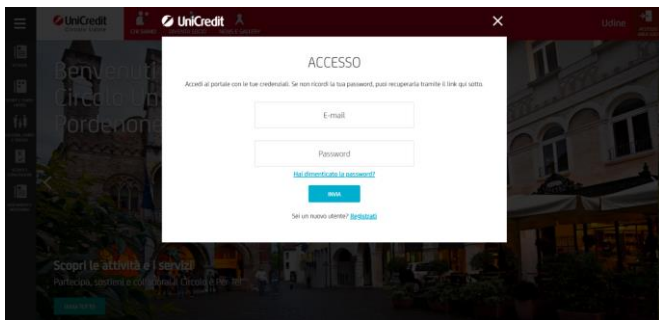

permanente del Museo Revoltella. Per aderire, salvo esaurimento posti disponibili, è necessario loggarsi nel nostro sito [www.circoloudine.unicredit.it](http://www.circoloudine.unicredit.it) e completare la procedura di adesione. Successivamente è necessario effettuare il bonifico per l'intero importo nel c/c intestato al Circolo UniCredit Udine Pordenone Gorizia IT 08 Q02008 12310 000040552188. Informazioni sulle mostre potete trovarle consultando i siti <https://museorevoltella.it> e <https://mostrafrikahlo.it>. In questo numero del Notiziario potete trovare anche le informazioni sulla procedura di registrazione e di login al nostro sito.

**Iscriviti al Circolo!**Oggi promozionalmente a soli 5 €  
per tutto il 2022!

## Nuove funzionalità Procedura di registrazione

Dal 1° marzo 2022 il nostro sito è stato arricchito con nuove funzionalità. E' ora possibile richiedere l'iscrizione al Circolo, effettuare la registrazione per accedere all'Area Privata e a tutte le pagine e funzionalità riservate ai Soci (prenotazioni attività, sconti e convenzioni, sondaggi e votazioni, notifiche, ecc.).

Ecco come fare: Accedi alla pagina [www.circoloudine.unicredit.it](http://www.circoloudine.unicredit.it) e clicca in alto a destra sull'icona "ACCESSO AREA SOCI".

Apparirà il seguente messaggio pop-up: clicca in basso sulla parola "Registrati":