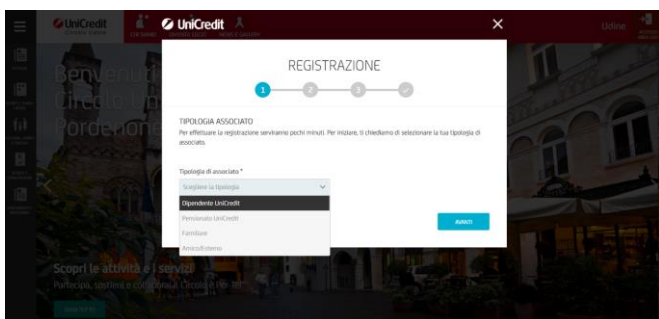

Ora inserisci tutti i dati richiesti!
Attenzione: l'indirizzo e-mail deve essere quello personale e non deve essere stato utilizzato da un altro socio.
Nel campo "Socio presentatore" indica "nessuno".